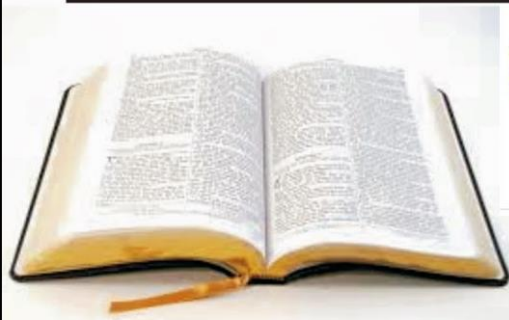

Café

da Unidade

COMUNIDADE EVANGÉLICA
ENTRE AS NAÇÕES

Convidamos todos os pastores do DF

Para um Café da manhã na Ceen da Asa Norte

23 de Janeiro de 2016

UNIDADE NO ESPÍRITO

COMUNIDADE EVANGÉLICA
ENTRE AS NAÇÕES

A graphic with a blue and red background. It features a large, 3D red gear in the center, surrounded by several smaller, 3D grey gears. In the bottom right corner, there is a small inset image of a purple stethoscope. The text "UNIDADE NO ESPÍRITO" is written in large, white, bold, sans-serif font across the center. Below the text, there is a logo for "COMUNIDADE EVANGÉLICA ENTRE AS NAÇÕES" which includes a stylized heart and a cross, and a row of small national flags.